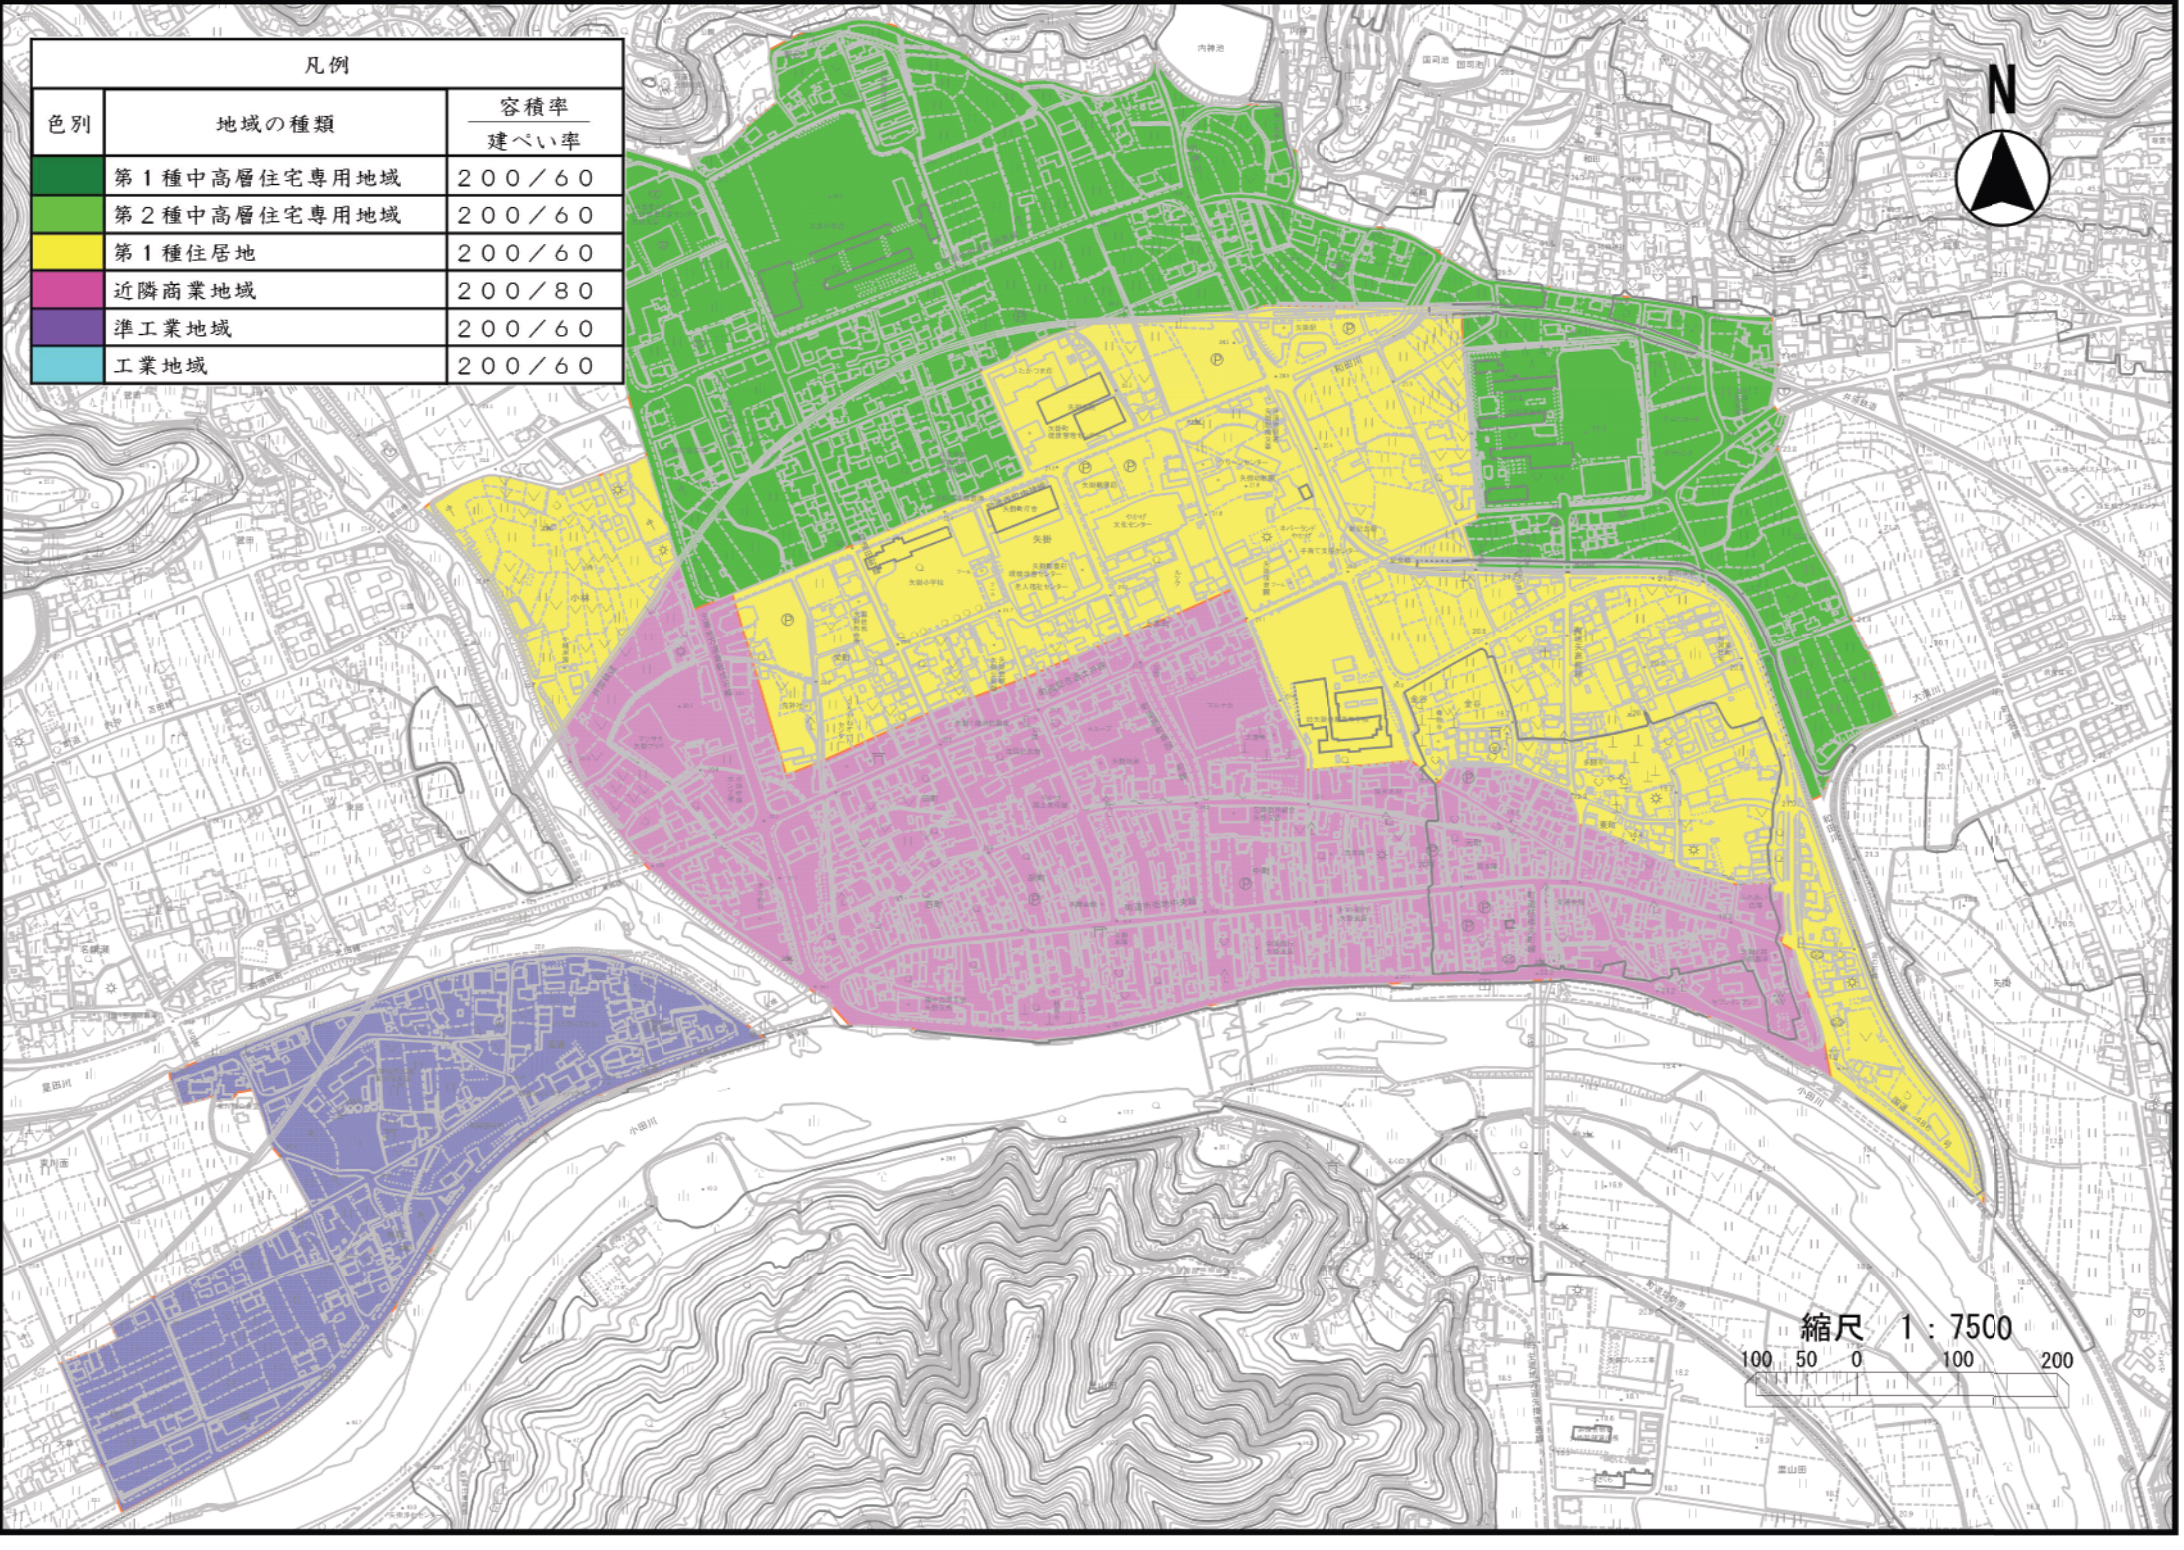

凡例		
色別	地域の種類	容積率 建ぺい率
	第1種中高層住宅専用地域	200/60
	第2種中高層住宅専用地域	200/60
	第1種住居地	200/60
	近隣商業地域	200/80
	準工業地域	200/60
	工業地域	200/60

縮尺 1 : 7500
100 50 0 100 200